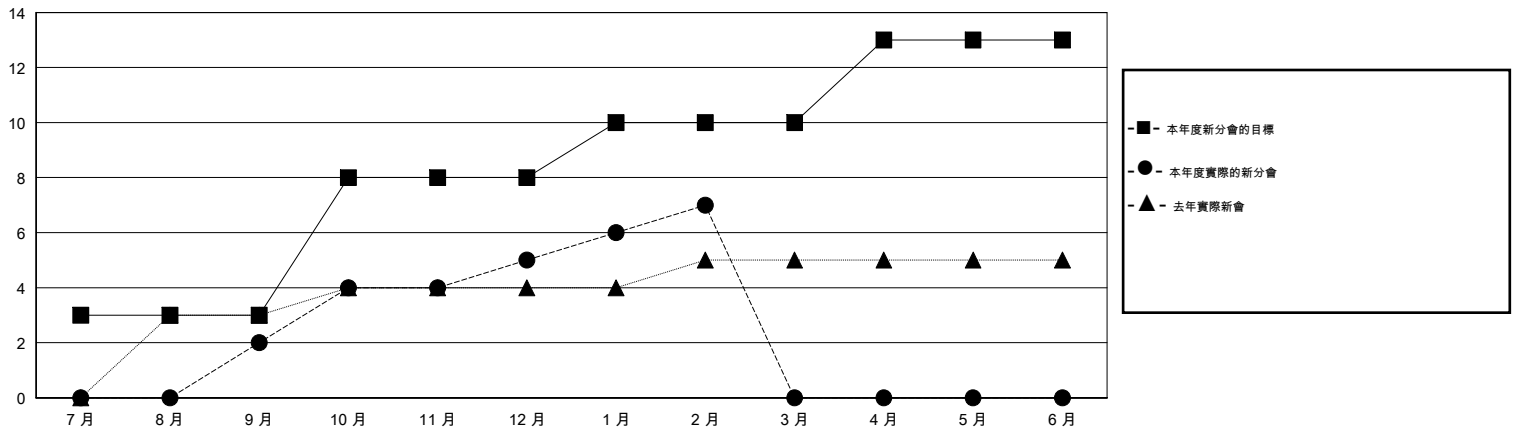

MONTHLY MEMBERSHIP PROGRESS REPORT

District 388

Results as of: 2/28/2017

GMT: ZE RAN SU

地點 CHINA

GMT憲章區

分會			
成果 2016-2017			
季	新分會目標	新會	會員流失的分會
7月/8月/9月	3	2	0
10月/11月/12月	5	3	0
1月/2月/3月	2	2	0
4月/5月/6月	3	0	0

位會員@每位須繳			
成果 2016-2017			
季	新會員淨增長目標 (不含復籍或轉會)	實際新會員增長數 (不含復籍或轉會)	實際退會會員 (包括轉會)
7月/8月/9月	145	477	109
10月/11月/12月	295	231	32
1月/2月/3月	70	98	7
4月/5月/6月	245	0	0

目標與實際新會累積