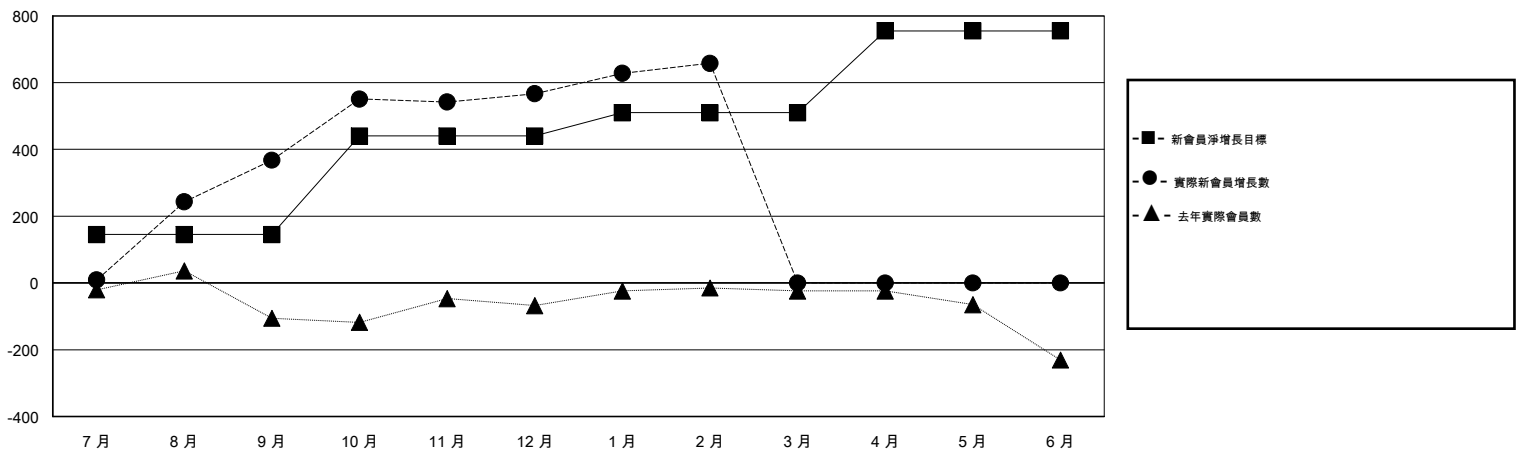

# MONTHLY MEMBERSHIP PROGRESS REPORT

District 388

Results as of: 2/28/2017

GMT: ZE RAN SU

地點 CHINA

GMT憲章區

分會			
成果 2016-2017			
季	新分會目標	新會	會員流失的分會
7月/8月/9月	3	2	0
10月/11月/12月	5	3	0
1月/2月/3月	2	2	0
4月/5月/6月	3	0	0

位會員@每位須繳			
成果 2016-2017			
季	新會員淨增長目標 (不含復籍或轉會)	實際新會員增長數 (不含復籍或轉會)	實際退會會員 (包括轉會)
7月/8月/9月	145	477	109
10月/11月/12月	295	231	32
1月/2月/3月	70	98	7
4月/5月/6月	245	0	0

目標與實際新會累積

目標和實際會員累積

已取消的分會: 0	46 CLUBS OF 47 增添1位或以上的新會員	性別分佈
放棄的會員		男 1,218 (64.00%)
過世 0		女 685 (36.00%)
分會已取消 0	<a href="#">點擊這裡取得彙計會員數據</a>	總計家庭單位會員數 37
其他 148		支付減半會費的家庭會員 19
總計 148		